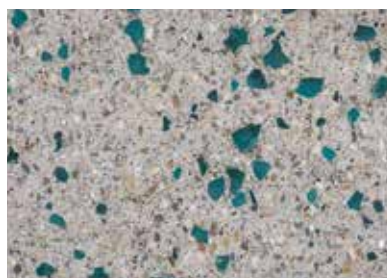

LUCIDA

Een geborstelde deklaag voor 100% samengesteld uit natuursteengranulaten. Het borstelprocedé verdicht de deklaag en geeft deze een natuurlijke glans. Bovendien ontstaat er een subtiel ietwat stroever reliëf aan de bovenzijde.

Une couche d'usure brossée entièrement composée à 100 % de granulats de pierre naturelle. Le brossage rend la couche d'usure étanche et lui confère son brillant naturel. En outre, le dessus propose un subtil relief légèrement antidérapant.

Nero Basalto

Grigio Basalto

Grigio Argento

Bianco Grigio

Giallo Grigio

Tagenta E

Concreto Vetro Verde

Concreto Basalto